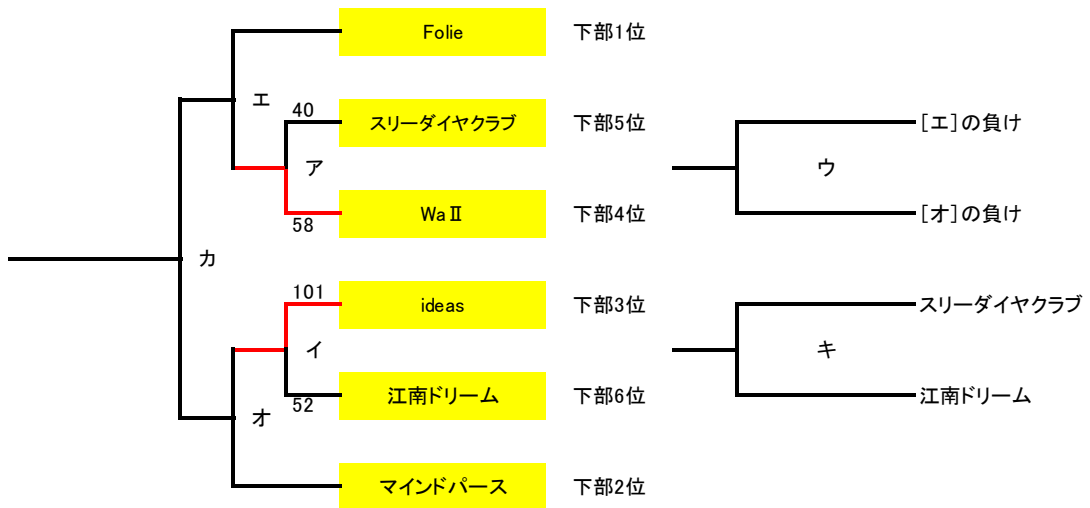

男子下部トーナメント

- ・けの勝ち、この勝ち、3部自動昇格。
- ・けの負け、この負けは、3部13位14位との入替戦を行う。
- ・3位4位はリーグ戦の得失点差による。

女子下部トーナメント

- ・1位2位はリーグ戦の得失点差による。