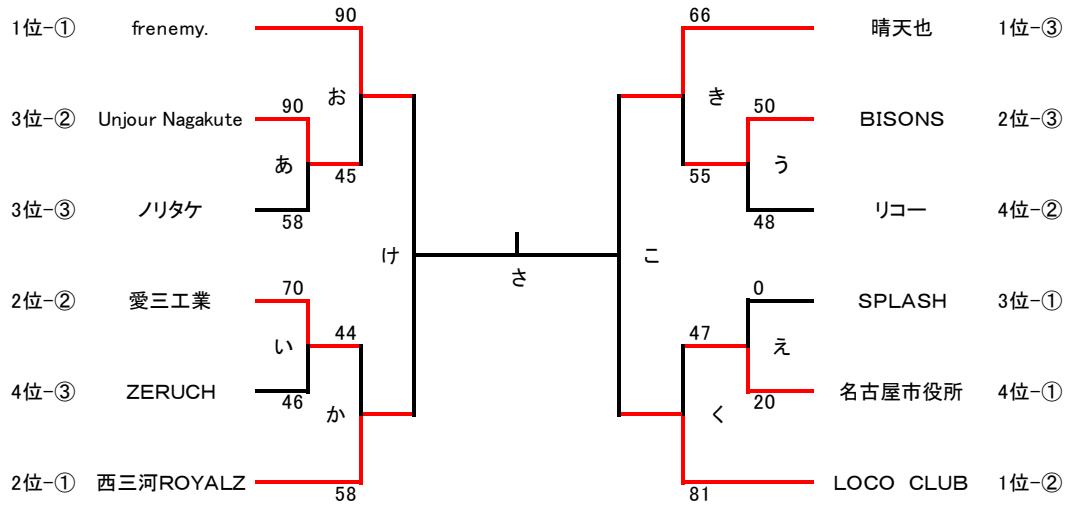

男子下部トーナメント

- ・けの勝ち、この勝ち、3部自動昇格。
- ・けの負け、この負けは、3部13位14位との入替戦を行う。
- ・3位4位はリーグ戦の得失点差による。

女子下部トーナメント

- ・1位2位はリーグ戦の得失点差による。