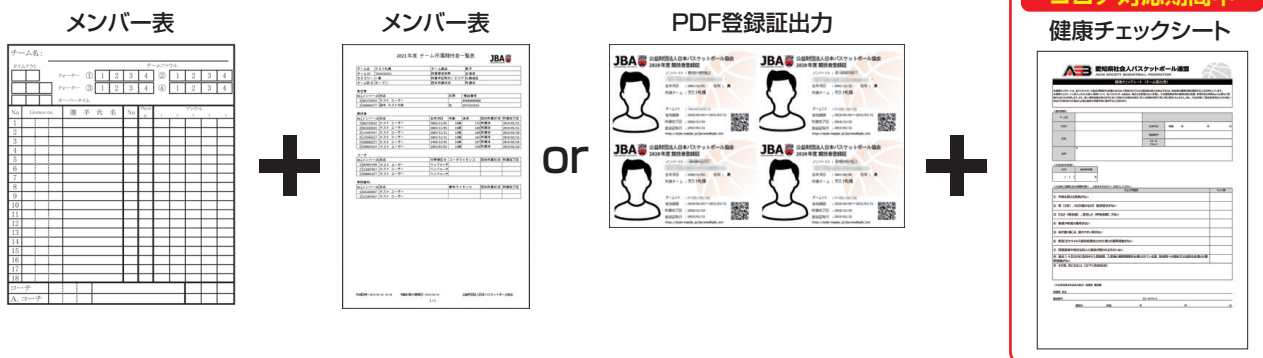

棄権について

棄権する場合は試合がある週の木曜日 (PM7:00) までに連盟に必ず電話 (090-1271-8909) かメール (asb_info@aichibasketball.jp) にて連絡してください。また棄権したチームには連絡の有無に関わらずペナルティ(罰金 6,000円)があります。

【特別対応】新型コロナウイルス感染拡大予防の試合の棄権について

「濃厚接触者になった」「会社から自粛を求められている」など新型コロナウイルス感染拡大予防のために試合の棄権する場合は試合がある前週の金曜日 (約1週間前) までに連絡をいただくと棄権の罰金を免除します。