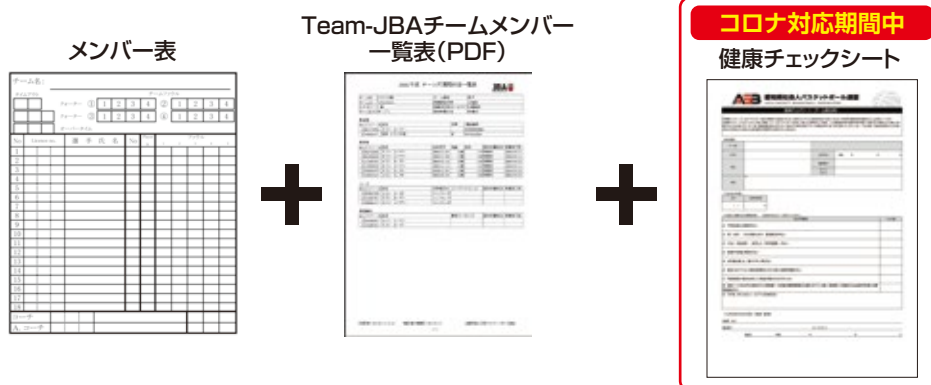

本部に持ってくるもの

棄権について

棄権する場合は試合がある週の木曜日(PM7:00)までに連盟に必ず電話(090-1271-8909)かメール(asb_info@aichibasketball.jp)にて連絡してください。また棄権したチームには連絡の有無に関わらずペナルティ(罰金6,000円)があります。

【特別対応】新型コロナウイルス感染拡大予防の試合の棄権について

「濃厚接触者になった」「会社から自粛を求められている」など新型コロナウイルス感染拡大予防のために試合の棄権する場合は試合がある前週の金曜日(約1週間前)までに連絡をいただくと棄権の罰金を免除します。