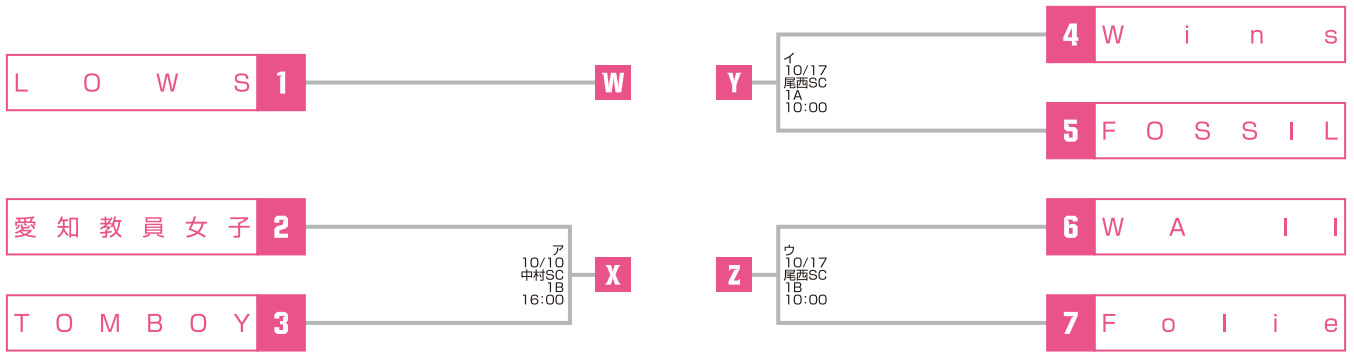

2021 AICHI SOCIETY BASKETBALL CHAMPIONSHIP

2021年度 愛知県社会人バスケットボール選手権大会

TOURNAMENT

女子トーナメント

決勝リーグ	LOWS				勝	敗	点	順位
LOW S