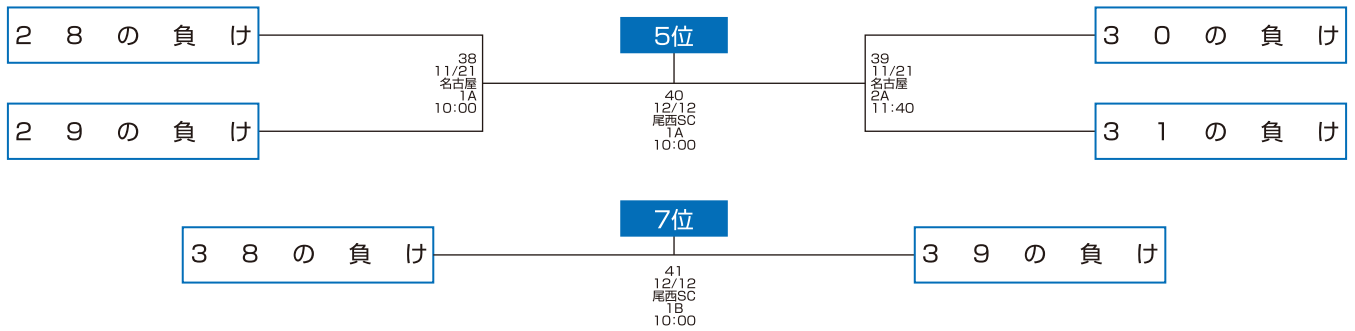

2021 AICHI SOCIETY BASKETBALL CHAMPIONSHIP

2021年度 愛知県社会人バスケットボール選手権大会

TOURNAMENT

5位決定トーナメント