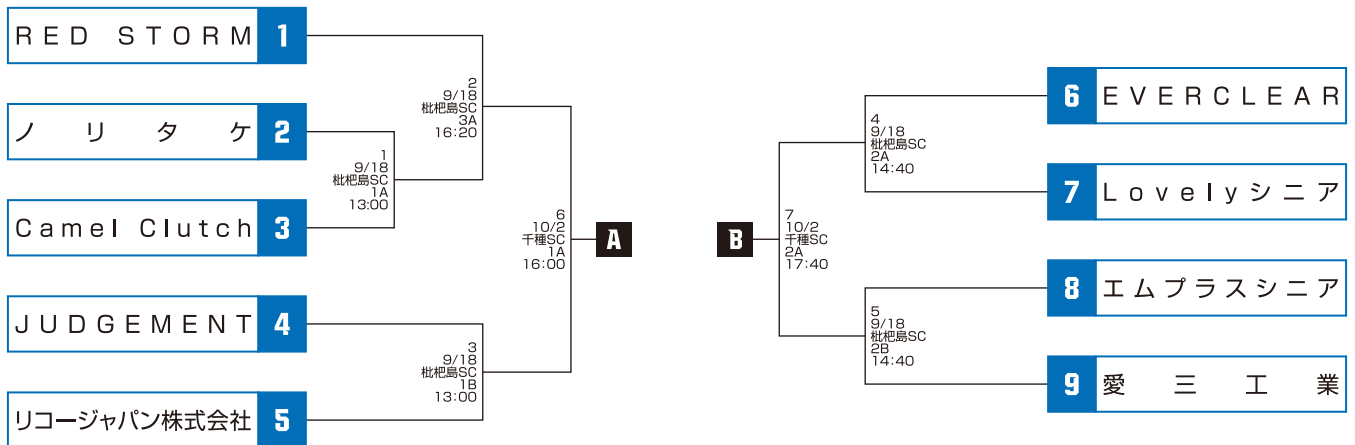

2021 AICHI SOCIETY BASKETBALL CHAMPIONSHIP

2021年度 愛知県社会人バスケットボール選手権大会

TOURNAMENT

5位決定トーナメント

TOURNAMENT

男子下部トーナメント

2021 AICHI SOCIETY BASKETBALL CHAMPIONSHIP

2021年度 愛知県社会人バスケットボール選手権大会

TOURNAMENT

女子トーナメント

決勝リーグ	LOWS				勝	敗	点	順位
LOW S								

2021 AICHI SOCIETY BASKETBALL CHAMPIONSHIP

2021年度 愛知県社会人バスケットボール選手権大会

SCHEDULE

競技日程

9月18日(土) 名古屋市／枇杷島スポーツセンター