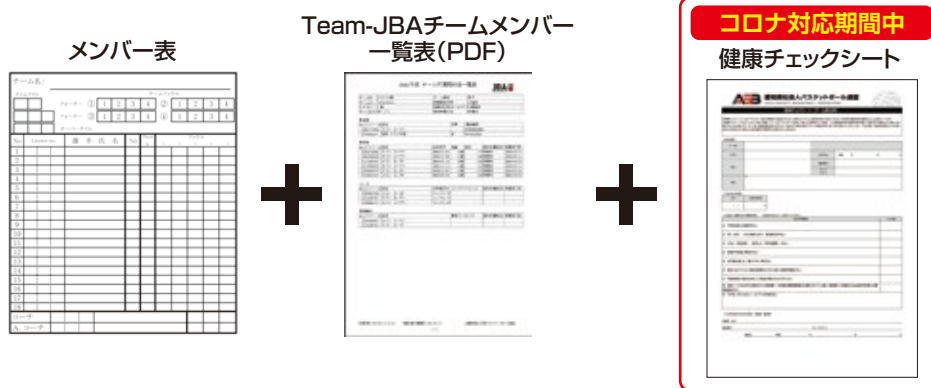

本部に持ってくるもの

棄権について

棄権する場合は試合がある週の木曜日(PM7:00)までに連盟に必ず電話(090-1271-8909)かメール(asb_info@aichibasketball.jp)にて連絡してください。また棄権したチームには連絡の有無に関わらずペナルティ(罰金6,000円)があります。

【特別対応】新型コロナウイルス感染拡大予防の試合の棄権について

「濃厚接触者になった」「会社から自粛を求められている」など新型コロナウイルス感染拡大予防のために試合の棄権する場合は試合がある前週の金曜日(約1週間前)までに連絡をいただくと棄権の罰金を免除します。