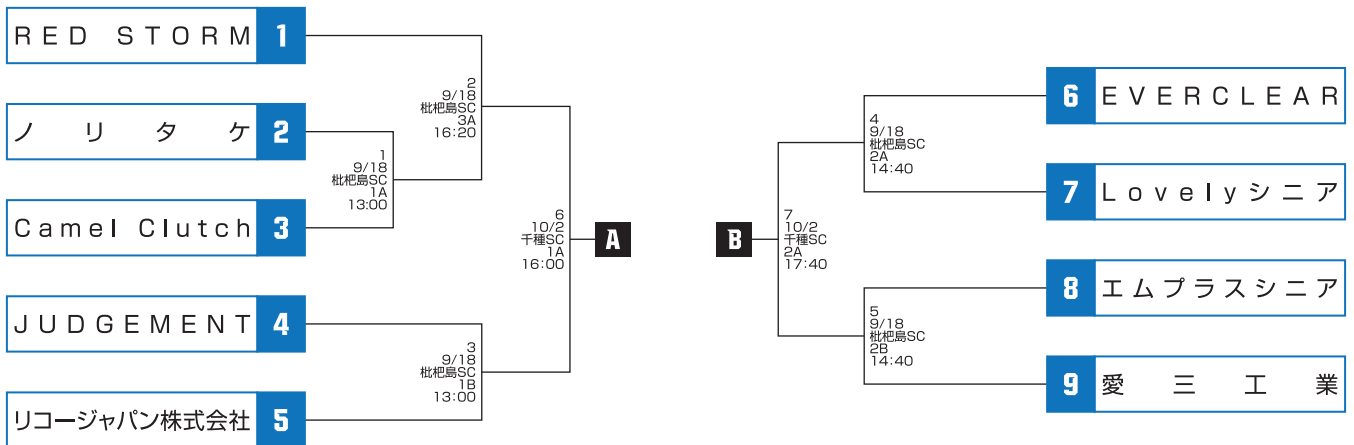

5位決定トーナメント

TOURNAMENT

男子下部トーナメント

2021 AICHI SOCIETY BASKETBALL CHAMPIONSHIP

2021年度 愛知県社会人バスケットボール選手権大会

TOURNAMENT

女子トーナメント

決勝リーグ	LOWS				勝	敗	点	順位
LOWS								