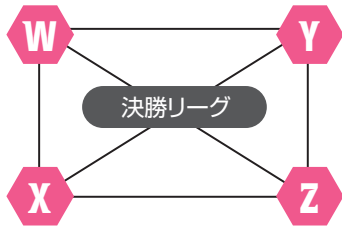

5位決定トーナメント

TOURNAMENT

男子下部トーナメント

2021 AICHI SOCIETY BASKETBALL CHAMPIONSHIP

2021年度 愛知県社会人バスケットボール選手権大会

TOURNAMENT

女子トーナメント

決勝リーグ	LOWS				勝	敗	点	順位
LOWS								