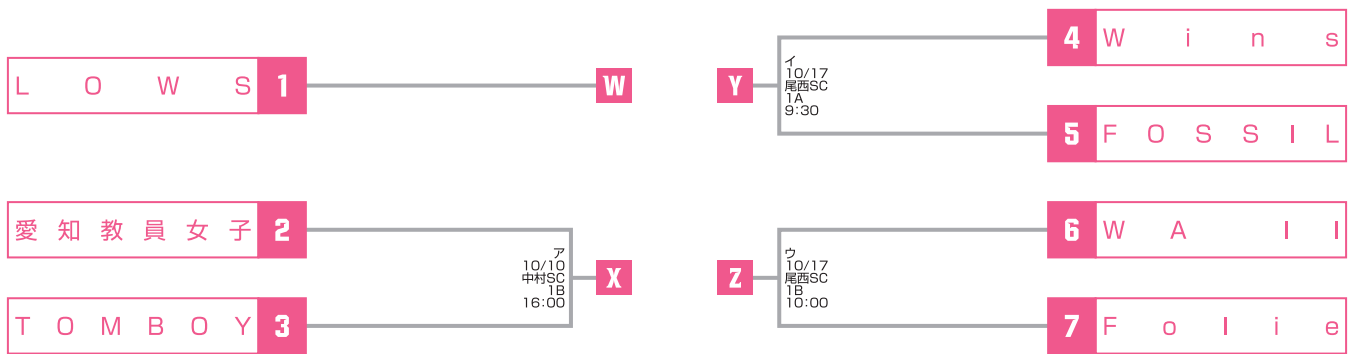

5位決定トーナメント

TOURNAMENT

男子下部トーナメント

2021 AICHI SOCIETY BASKETBALL CHAMPIONSHIP

2021年度 愛知県社会人バスケットボール選手権大会

TOURNAMENT

女子トーナメント

決勝リーグ	LOWS				勝	敗	点	順位
LOWS								