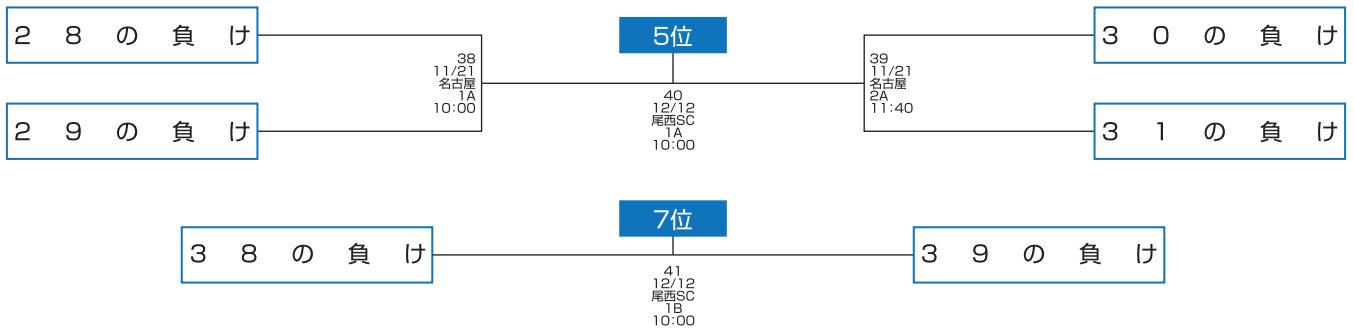

5位決定トーナメント

TOURNAMENT

男子下部トーナメント

2021 AICHI SOCIETY BASKETBALL CHAMPIONSHIP

2021年度 愛知県社会人バスケットボール選手権大会

TOURNAMENT

女子トーナメント

決勝リーグ	LOWS				勝	敗	点	順位
LOWS								