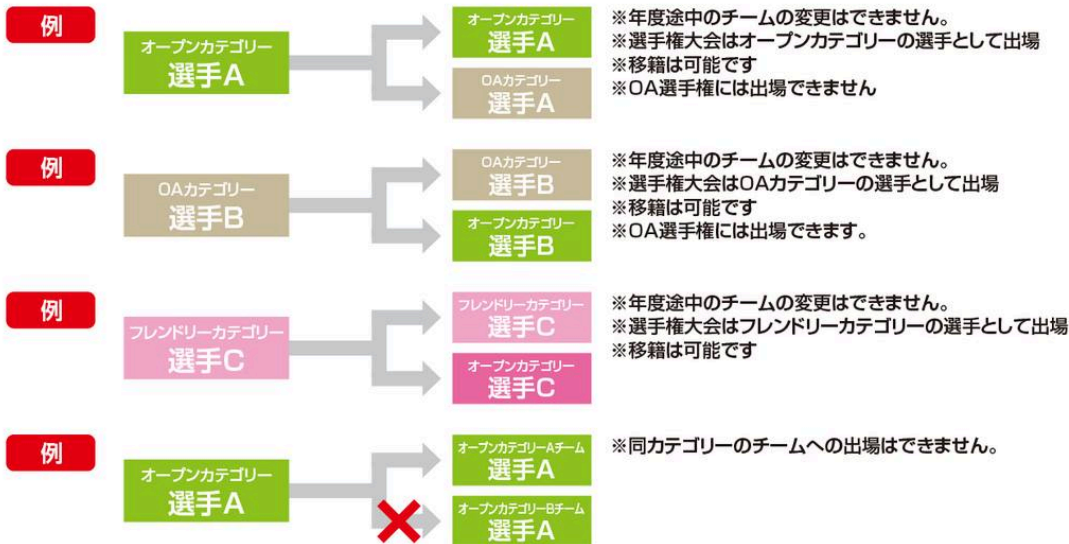

本部に持ってくるもの

メンバー表

チーム名:		チームメンバー							
ポジション	背番号	①	②	③	④	⑤	⑥	⑦	⑧
PG									
SG									
WG									
PF									
C									
Reserve									
Coach									

Team-JBAチームメンバー一覧表(PDF)

メンバー表ダウンロードURL/<https://asb.aichibasketball.jp/wp/download/>
ASBサイト→各書類ダウンロード

観戦について

一般観客の観戦は可能です。コロナ対応は特に必要ありません。館内でのマスク着用につきましては、ご来場者様ご本人の任意・個人の判断となります。

2023-2024 AICHI SOCIETY BASKETBALL LEAGUE

2023-2024年度 愛知県社会人バスケットボールリーグ戦

撮影規定及びインターネット上での取扱いについて

撮影規定

- 写真及び動画撮影は、自チームの試合のみ撮影可とする
- 撮影場所は観客席のみとし、フラッシュ撮影は禁止とする
- 営利目的での撮影は禁止とする
- 報道関係者及びチーム・広報目的の撮影については、愛知県社会人バスケットボール連盟へ申請し、許可を得ること

ASBリーグ戦／特別ルール ※この特別ルールはリーグ戦のみの適用になります。

リーグ戦の活性化を目的として他のカテゴリーの参加(二重登録)を参加を認めます。

登録できるチームはカテゴリー関係無しに1人同時に2チームまで／1年間で3チームのみ

大会参加料について 選手の場合は登録料等は別途かかりません。

手続きの方法

①他のカテゴリーでの参加希望する選手は随時、下記のフォームからお申し込みください。

申込みフォーム 