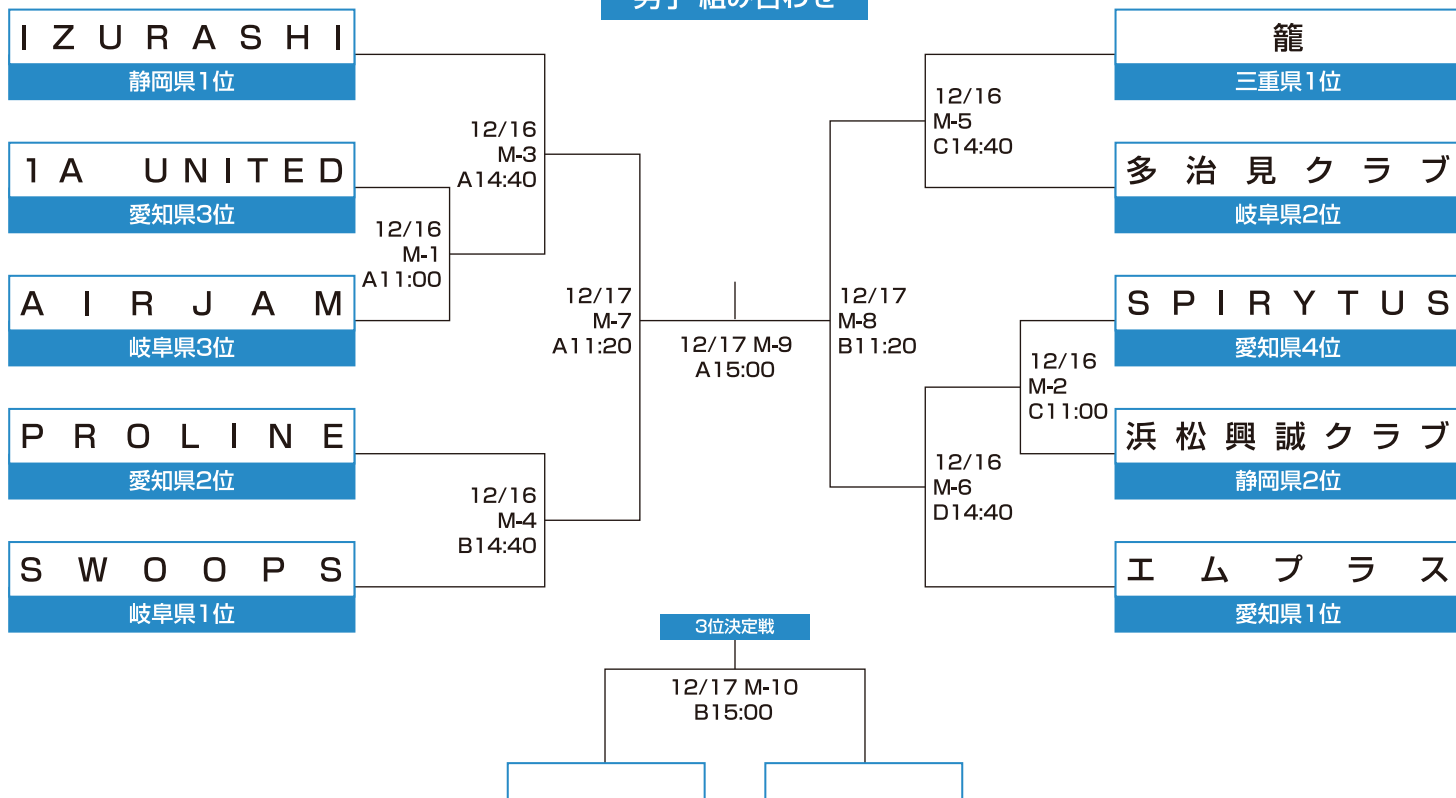

第6回 全日本社会人バスケットボール選手権大会 東海ブロック予選／組合せ

2023年12月16日(土)～17日(日)／小牧市スポーツ公園総合体育館(パークアリーナ小牧)

男子 組み合わせ

女子 組み合わせ