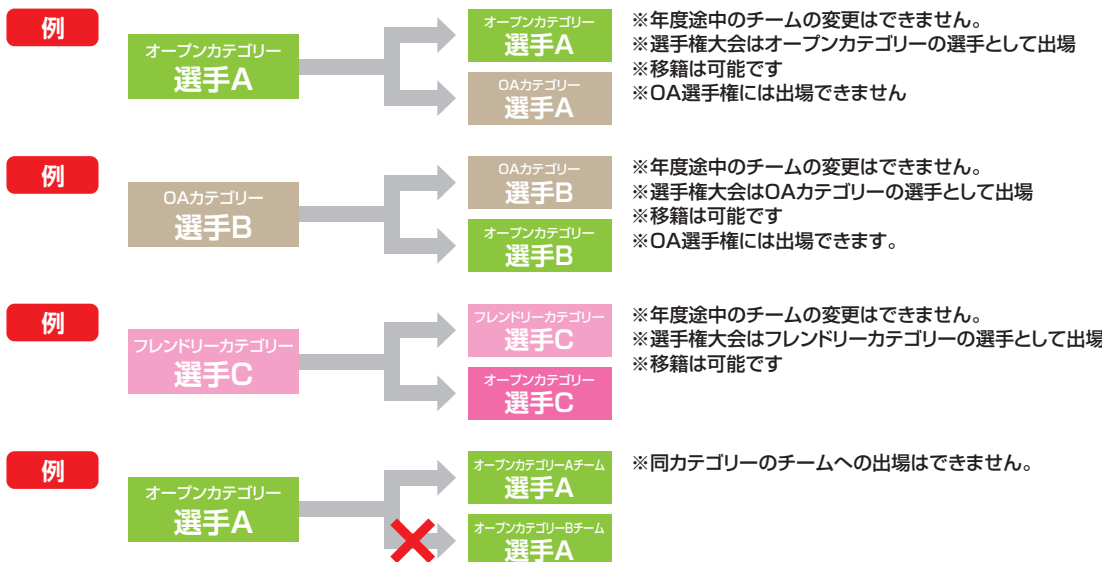

撮影規定及びインターネット上での取扱いについて

撮影規定

- ○写真及び動画撮影は、自チームの試合のみ撮影可とする
- ○撮影場所は観客席のみとし、フラッシュ撮影は禁止とする
- ○営利目的での撮影は禁止とする
- ○報道関係者及びチーム・広報目的の撮影については、愛知県社会人バスケットボール連盟へ申請し、許可を得ること

写真、動画の及びインターネットへの投稿公開について

- ○無許可の動画 配信は禁止とする
- ○愛知県社会人バスケットボール連盟が不適切な投稿 公開と判断した場合や他チームからの削除依頼があった場合、即時削除を指示すると共に、以降の撮影を認めない場合がある
- ○愛知県社会人バスケットボール連盟の、インターネットで公開された、写真、動画を無断で複製、掲載することを禁止とする
- ○報道関係者及びチーム・広報目的の投稿 公開については、愛知県社会人バスケットボール連盟へ申請し、許可を得ること

ASBリーグ戦／特別ルール ※この特別ルールはリーグ戦のみの適用になります。

リーグ戦の活性化を目的として他のカテゴリーの参加(二重登録)を参加を認めます。

登録できるチームはカテゴリー関係無しに1人同時に2チームまで／1年間で3チームのみ

大会参加料について 選手の場合は登録料等は別途かかりません。

手続きの方法

①他のカテゴリーでの参加希望する選手は随時、下記のフォームからお申し込みください。

申込みフォーム

<https://forms.gle/YBccYcBX8uutvdsJ7>

②大会本部へ選手の「TEAM-JBAのチームメンバー一覧表(PDF)」を持参の上、登録完了していることを伝えてください。