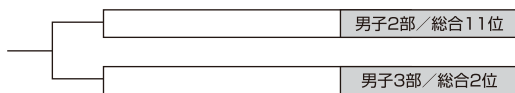

■男子2部-3部/入替戦