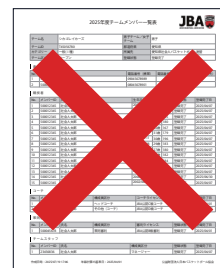

大会時の受付について

第1試合のチームは試合開始の20分前、その他のチームは前試合の第2ピリオド終了まで、TEAM-JBAのチームメンバー一覧表(PDF)を印刷した物と指定のメンバー表を一緒に大会本部に提出し、チェックを受けてください。メンバー表はホームページよりダウンロードください。メンバーとして登録した選手が遅れてきても、ゲーム前にエントリーしてあれば出場できます。

本部に持ってくるもの

メンバー表

ゲーム名:		チーム名:	
ホームコート	① 1 2 3 4	②	1 2 3 4
アウェイコート	③ 1 2 3 4	④	1 2 3 4
No.	License no.	選手氏名	No.
1			
2			
3			
4			
5			
6			
7			
8			
9			
10			
11			
12			
13			
14			
15			
16			
17			
18			
コーチ			
A. コーチ			

大会エントリーリスト

【男子1部】2026-2027 愛知県社会人バスケットボール連盟・リーグ戦 エントリーメンバーリスト					
チーム名	選手名	背番号	ポジション	年齢	登録状況
1	山田 太郎	1	PG	25	登録済
2	田中 次郎	2	PG	26	登録済
3	佐藤 三郎	3	PG	27	登録済
4	鈴木 四郎	4	PG	28	登録済
5	高橋 五郎	5	PG	29	登録済
6	中村 六郎	6	PG	30	登録済
7	山本 七郎	7	PG	31	登録済
8	佐々木 八郎	8	PG	32	登録済
9	渡辺 九郎	9	PG	33	登録済
10	森田 十郎	10	PG	34	登録済
11	山崎 十一郎	11	PG	35	登録済
12	松本 十二郎	12	PG	36	登録済
13	石川 十三郎	13	PG	37	登録済
14	斎藤 十四郎	14	PG	38	登録済
15	高木 十五郎	15	PG	39	登録済
16	橋本 十六郎	16	PG	40	登録済
17	中野 十七郎	17	PG	41	登録済
18	山内 十八郎	18	PG	42	登録済
19	水野 十九郎	19	PG	43	登録済
20	山本 二十郎	20	PG	44	登録済

PDFチームメンバー一覧
は使えません