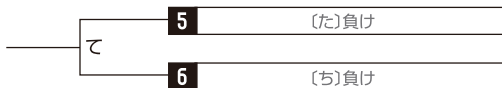

2026-2027 AICHI SOCIETY BASKETBALL LEAGUE

2026-2027年 愛知県社会人バスケットボールリーグ戦

順位決定トーナメント

■女子下部 順位決定戦

■女子F40 順位決定戦

■3位決定戦

■3位決定戦

入替戦