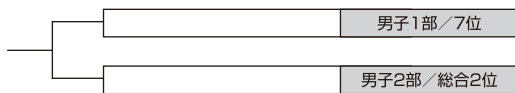

入替戦

■男子1部-2部/入替戦