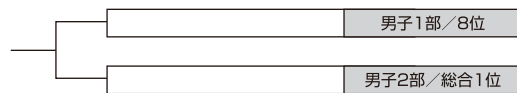

■男子1部-2部/入替戦