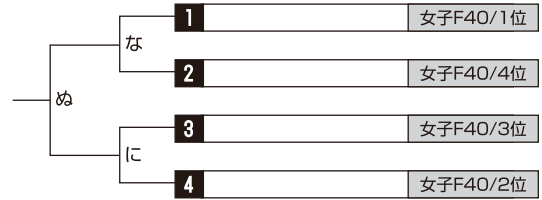

2026-2027 AICHI SOCIETY BASKETBALL LEAGUE

2026-2027年 愛知県社会人バスケットボールリーグ戦

競技日程

3月13日(土曜日) 名古屋市天白区/天白スポーツセンター		
	Aコート	Bコート
12:45	女子F40 順位決定戦(ぬ) 〔な〕の勝ち ⊗ 〔に〕の勝ち	女子F40 順位決定戦(ね) 〔な〕の負け ⊗ 〔に〕の負け
オフィシャル	〔さ〕の勝ち	〔さ〕の負け
14:00	男子F50/60 順位決定戦(す) 〔さ〕の勝ち ⊗ 〔し〕の勝ち	男子F50/60 順位決定戦(せ) 〔さ〕の負け ⊗ 〔し〕の負け
オフィシャル	前試合の負けチーム	前試合の負けチーム
15:15	OA50 順位決定戦(き) OA40/1位 ⊗ 〔か〕の勝ち	OA50 順位決定戦(く) OA50/4位 ⊗ OA50/5位
オフィシャル	〔し〕の勝ち	〔し〕の負け
16:30	OA40 順位決定戦(い) OA40/1位 ⊗ 〔あ〕の勝ち	OA40 順位決定戦(う) OA40/4位 ⊗ OA40/5位
オフィシャル	前試合の負けチーム	前試合の負けチーム

2026-2027 AICHI SOCIETY BASKETBALL LEAGUE

2026-2027年 愛知県社会人バスケットボールリーグ戦

順位決定トーナメント

■女子下部 順位決定戦

■女子F40 順位決定戦

■3位決定戦

■3位決定戦

入替戦