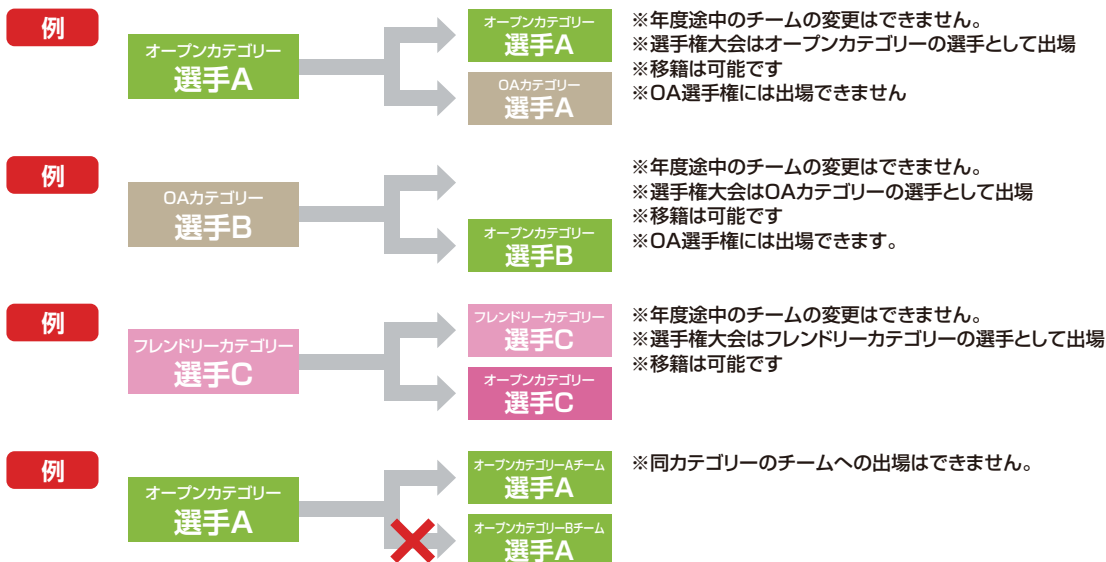

2026-2027 AICHI SOCIETY BASKETBALL LEAGUE

2026-2027年 愛知県社会人バスケットボールリーグ戦

撮影規定及びインターネット上での取扱いについて

撮影規定

- ○写真及び動画撮影は、自チームの試合のみ撮影可とする
- ○撮影場所は観客席のみとし、フラッシュ撮影は禁止とする
- ○営利目的での撮影は禁止とする
- ○報道関係者及びチーム・広報目的の撮影については、愛知県社会人バスケットボール連盟へ申請し、許可を得ること

写真、動画の及びインターネットへの投稿公開について

- ○無許可の動画 配信は禁止とする
- ○愛知県社会人バスケットボール連盟が不適切な投稿 公開と判断した場合や他チームからの削除依頼があった場合、即時削除を指示すると共に、以降の撮影を認めない場合がある
- ○愛知県社会人バスケットボール連盟の、インターネットで公開された、写真、動画を無断で複製、掲載することを禁止とする
- ○報道関係者及びチーム・広報目的の投稿 公開については、愛知県社会人バスケットボール連盟へ申請し、許可を得ること

ASBリーグ戦／特別ルール ※この特別ルールはリーグ戦のみの適用になります。

リーグ戦の活性化を目的として他のカテゴリーの参加(二重登録)を参加を認めます。

登録できるチームはカテゴリー関係無しに1人同時に2チームまで／1年間で3チームのみ

大会参加料について 選手の場合は登録料等は別途かかりません。

手続きの方法

①他のカテゴリーでの参加希望する選手は随時、下記のフォームからお申し込みください。

申込みフォーム <https://forms.gle/YBccYcBX8uutvdsJ7>

②大会本部へ特別ルール選手の「TEAM-JBAのチームメンバー一覧表(PDF)」を持参の上、登録完了していることを伝えてください。