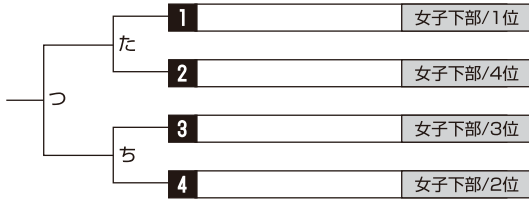

2026-2027 AICHI SOCIETY BASKETBALL LEAGUE

2026-2027年 愛知県社会人バスケットボールリーグ戦

順位決定トーナメント

■女子下部 順位決定戦